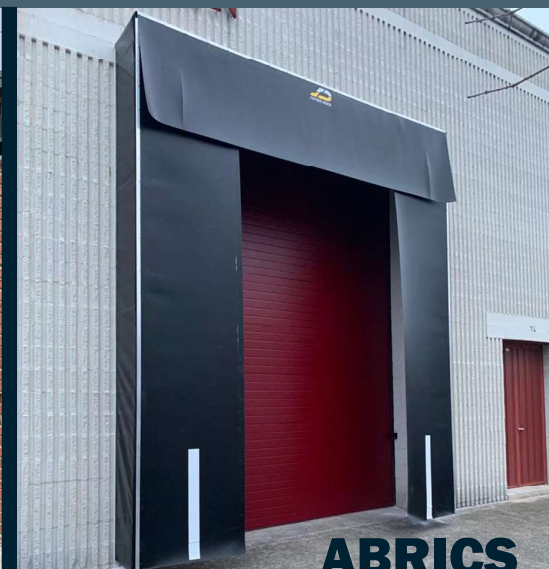

ABRICS

Fabriquem i muntem abrics per moll de càrrega, tant estàndards com inflables, amb materials d'alta qualitat i complint la normativa CE.