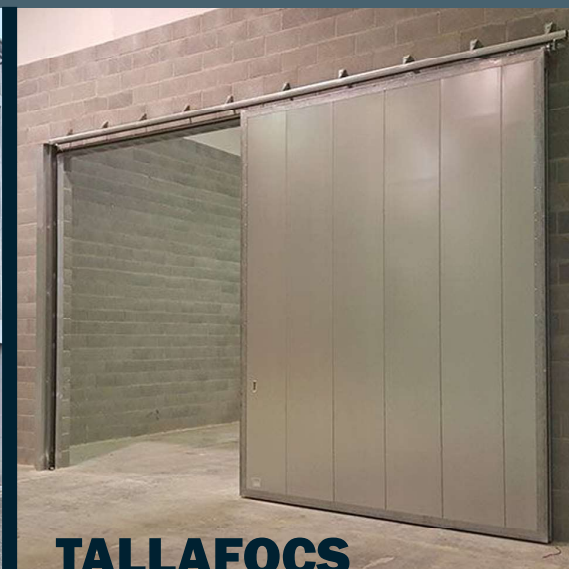

ENROTLLABILES

Portes de tancament enrotllable tant per comerços, com per particulars i industrials. Acabats en xapa metàl·lica o alumini. Disponible en tots els colors de la carta Ral i anoditzats. També amb sistemes d'automatització. Les nostres portes compleixen totes les normatives de seguretat.

Portes industrials de ràpida obertura i tancament. Fabricades en lona de PVC i disponible en tots els colors carta RAL. Possibilitat de fabricar-les amb finestres o espiells que permeten la visió. Estructura en acer inoxidable, galvanitzat o acer.

AUTOMÀTIQUES DE VIDRE

Portes automàtiques de vidre especialment pensades per comerços. Amb radars de proximitat, vidres laminats i acabats en diferents colors de la carta RAL. Caixa cobertor de màquina de només 100 mil·límetres.

ALUMINI

Portes i valles residencials per a exteriors, d'alumini soldat. Disponibles en diferents models d'acabats i tots els colors de la carta RAL.

ABRICS

Fabriquem i muntem abrics per moll de càrrega, tant estàndards com inflables, amb materials d'alta qualitat i complint la normativa CE.